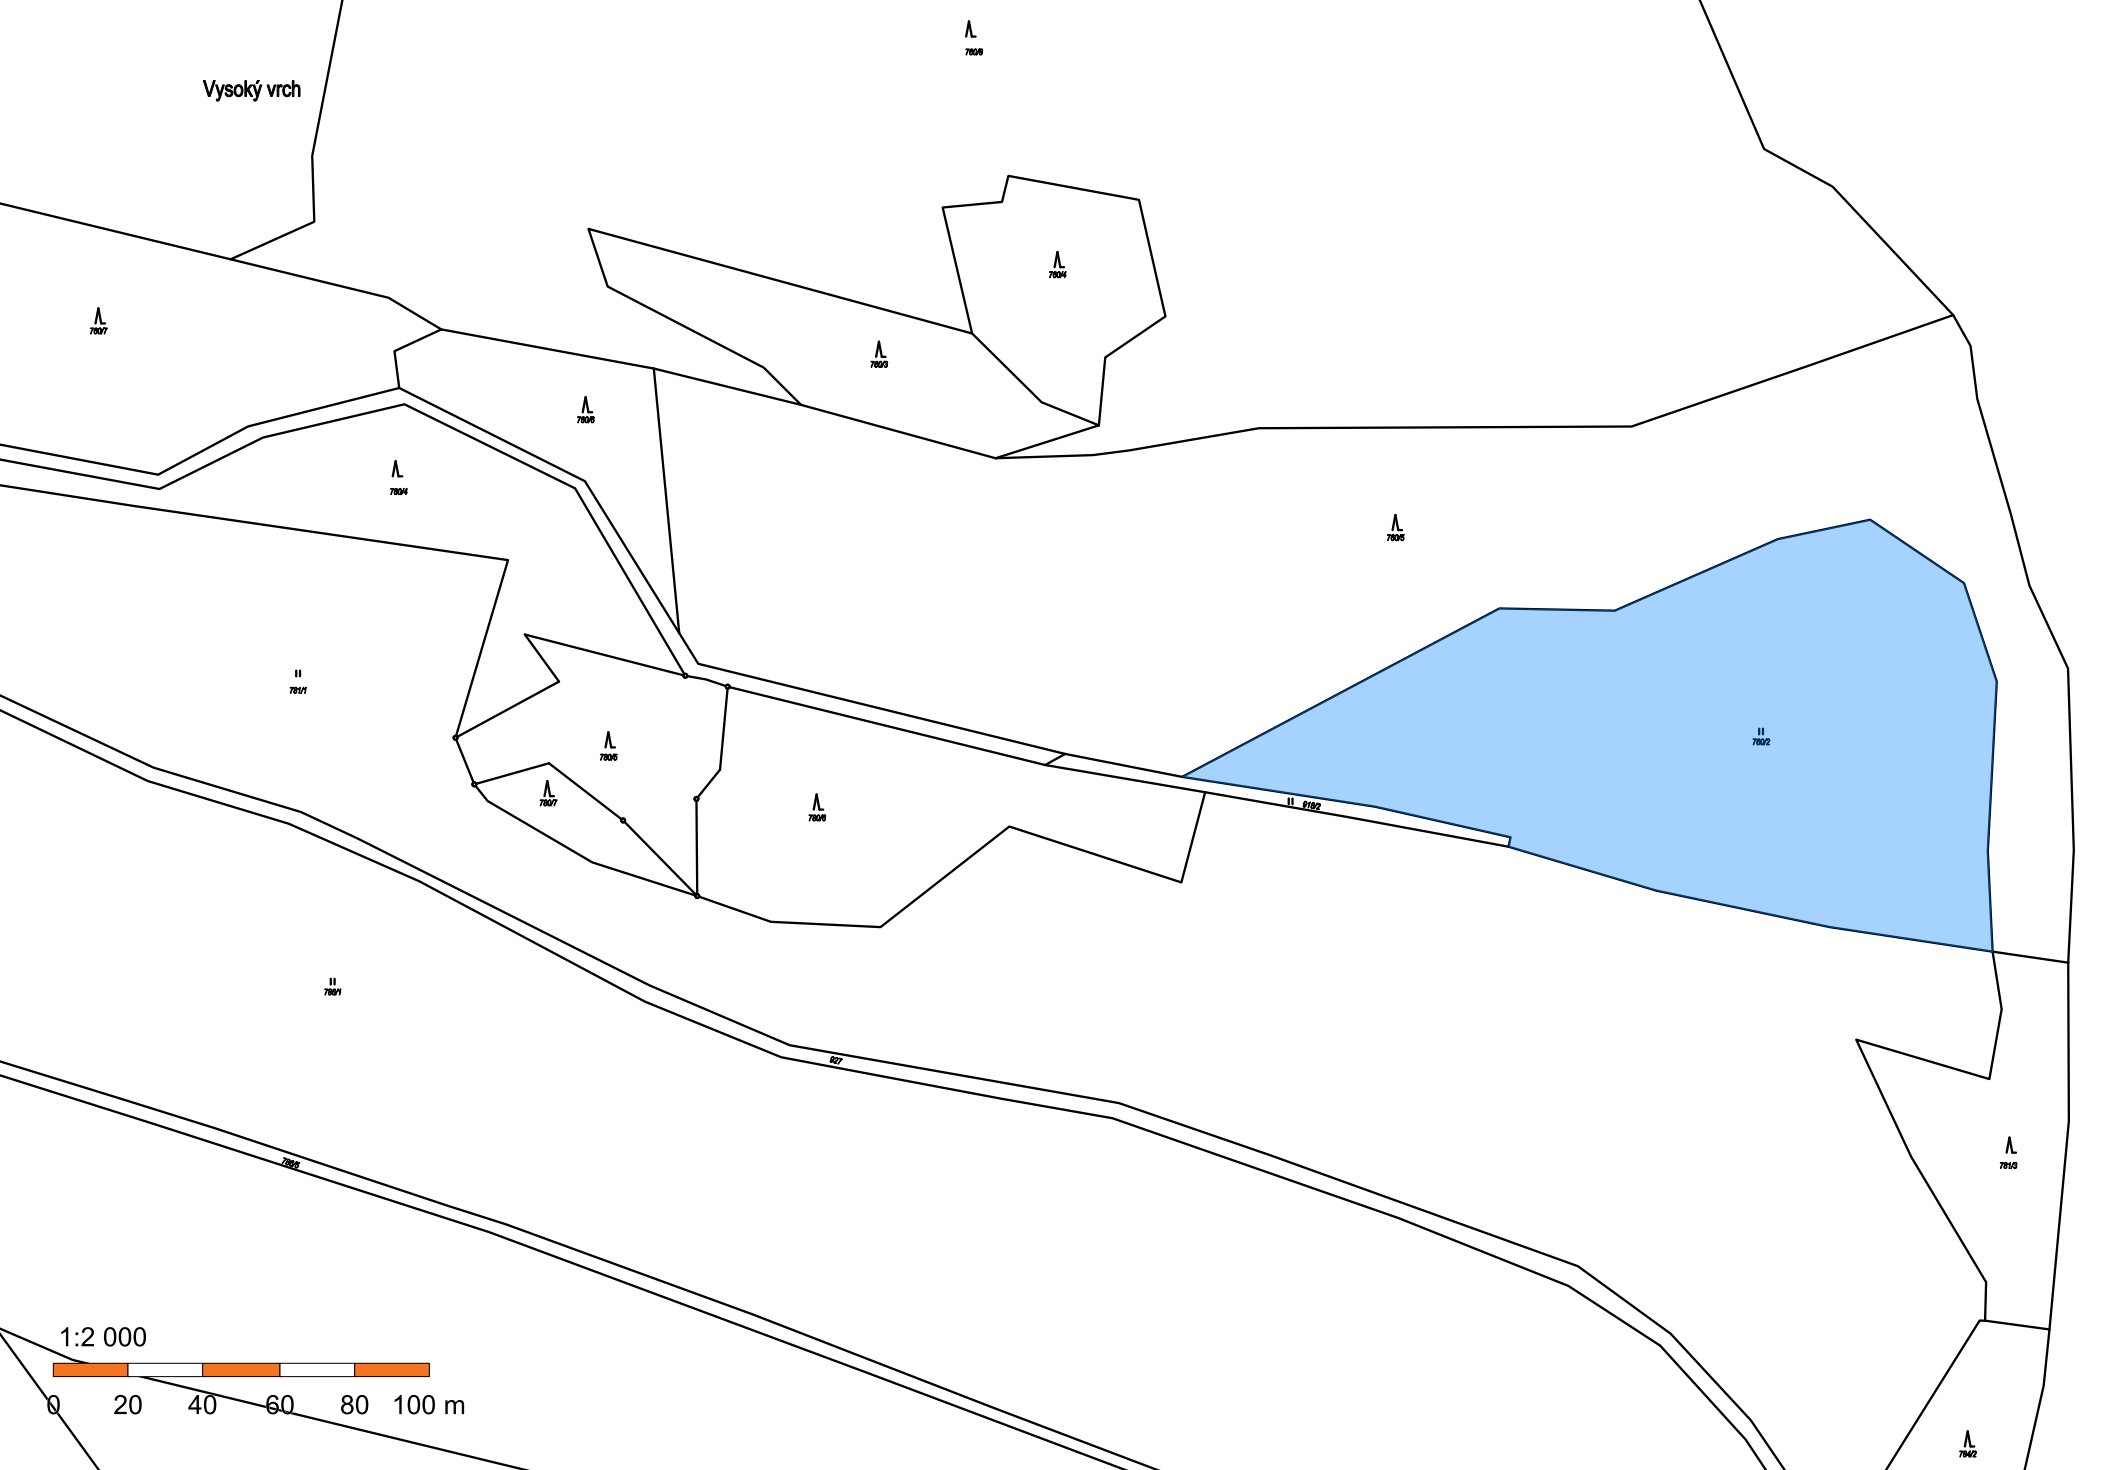

Vysoký vrch

1:2 000

0 20 40 60 80 100 m